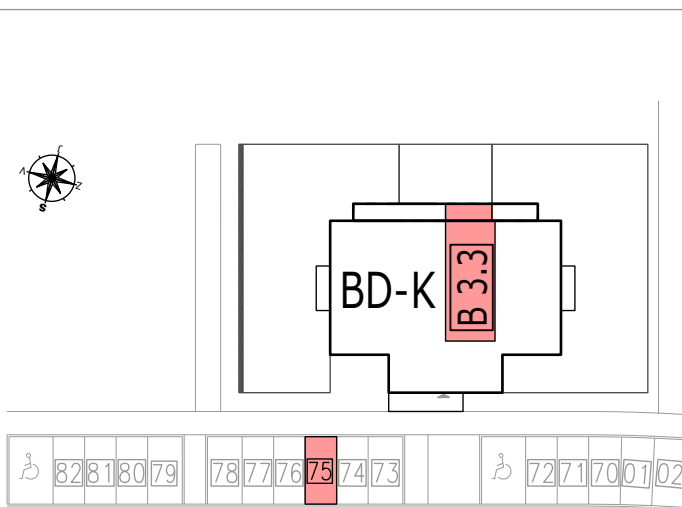

BYTOVÉ DOMY ZBŮCH OLŠINKY

POZICE BYTU

LEGENDA MÍSTNOSTÍ

B 3.3 BYT 1KK + BALKON		
číslo.m.	účel místnosti	
01	ZÁDVEŘÍ	3,80
02	KOUPELNA + WC	4,50
03	OBÝVACÍ POKOJ + KUCHYŇ	20,00
	Podlahová plocha bytu v m ²	28,30
	<i>Prodejní plocha bytu dle 366/2013 Sb)</i>	29,50
04	BALKÓN - LODŽIE	4,00