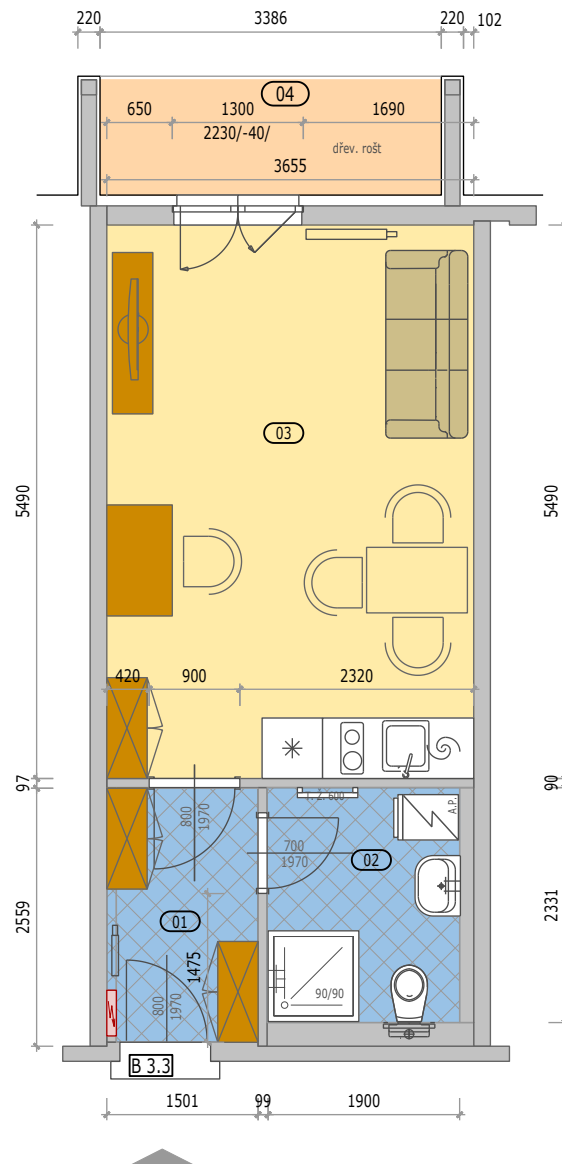

BYTOVÉ DOMY ZBŮCH OLŠINKY

POZICE BYTU

LEGENDA MÍSTNOSTÍ

B 3.3 BYT 1KK + BALKON		
číslo.m.	účel místnosti	
01	ZÁDVEŘÍ	3,80
02	KOUPELNA + WC	4,50
03	OBÝVACÍ POKOJ + KUCHYŇ	20,00
	Podlahová plocha bytu v m ²	28,30
	<i>Prodejní plocha bytu dle 366/2013 Sb)</i>	29,50
04	BALKÓN - LODŽIE	4,00